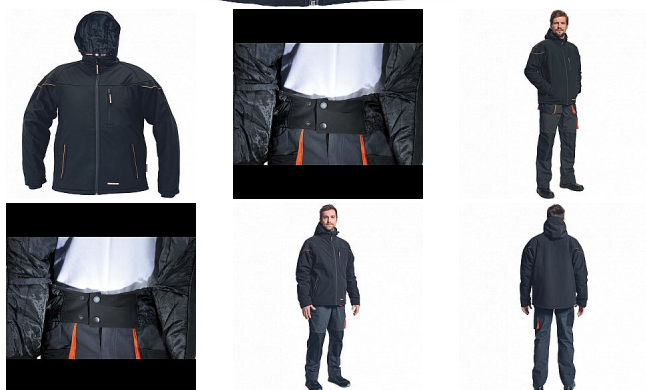

EMERTON SOFTSHELL WINTER XL

» PRACOVNÍ ODĚVY » Bundy » Bundy softshelové

Popis

- zimní softshellová bunda moderního střihu s kapucí a zapínáním na zip
- větru a vodě odolná
- prodyšná TPU membrána
- vnitřní sněhový pás v pase
- odvětrání v podpaží
- vnitřní elastická manžeta
- 2 přední kapsy na zip
- 1 náprsní kapsa na zip

Kód zboží	1021002001
Dodavatelské číslo	0301008460xxx
EAN	8591806032439
Značka	CERVA

Dostupnost hlavní sklad:	U dodavatele
Dostupnost na prodejně:	1 KS
Dostupnost u dodavatele:	6 KS

Parametry

Značka	CERVA
Materiál	Svrchní materiál: 94% polyester, 6% elastan, 320 g/m ²
Norma	EN ISO 13688:2013+A1:2021
Barva	černá
Pohlaví	Unisex
Velikost	XL