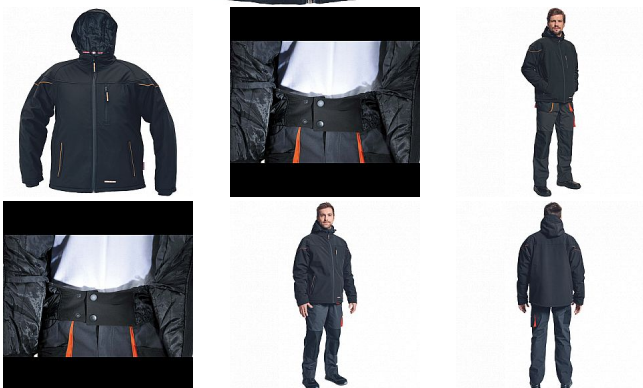

EMERTON SOFTSHELL WINTER XL

» PRACOVNÍ ODĚVY » Bundy » Bundy softshelové

Popis

- zimní softshellová bunda moderního střihu s kapucí a zapínáním na zip
- větru a vodě odolná
- prodyšná TPU membrána
- vnitřní sněhový pás v pase
- odvětrání v podpaží
- vnitřní elastická manžeta
- 2 přední kapsy na zip
- 1 náprsní kapsa na zip

Kód zboží	1021002001
Dodavatelské číslo	0301008460xxx
EAN	8591806032439
Značka	CERVA

Na skladě:	U dodavatele
Na prodejně:	1 KS
U dodavatele:	18 KS

Parametry

Značka	CERVA
Materiál	Svrchní materiál: 94% polyester, 6% elastan, 320 g/m ²
Norma	EN ISO 13688:2013+A1:2021
Barva	černá
Pohlaví	Unisex
Velikost	XL