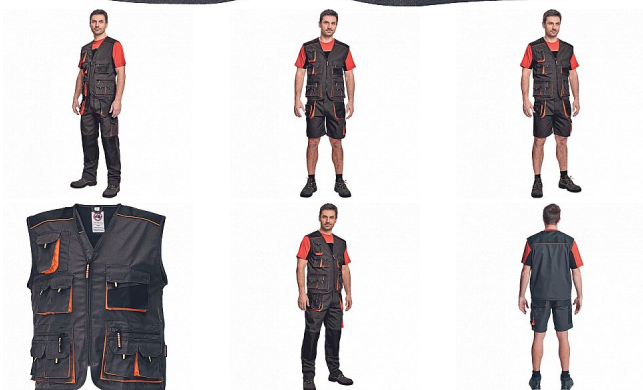

EMERTON vesta ČERNÁ/ORANŽ

» PRACOVNÍ ODEŤVY » Montérkové bundy » Vesty montérkové

Popis

- pánská pracovní vesta vysoké odolnosti, zapínání na zip
- 2 přední multifunkční kapsy
- 2 náprsní multifunkční kapsy
- 1 ramenní kapsa na mobilní telefon
- Oxford 600D zesílení namáhaných míst

Kód zboží	1022300101
Dodavatelské číslo	0303000390xxx
Značka	CERVA

Na skladě:	U dodavatele na cestě 7 KS
U dodavatele:	164 KS

Parametry

Značka	CERVA
Materiál	Svrchní materiál: 65% polyester, 35% bavlna, 270 g/m ²
Norma	EN ISO 13688:2013 EN ISO 13688:2013+A1:2021
Barva	černá
Pohlaví	Unisex