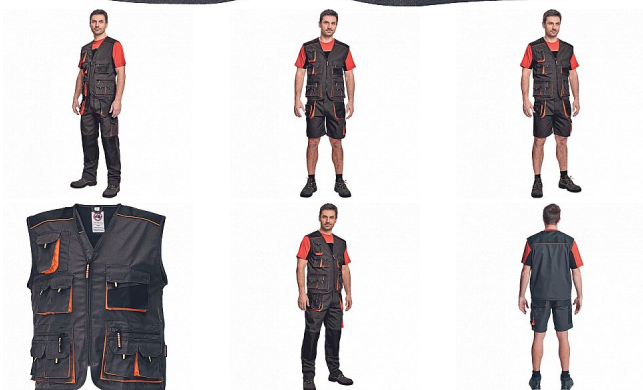

EMERTON vesta ČERNÁ/ORANŽ

» PRACOVNÍ ODEVY » Montérkové bundy » Vesty montérkové

Popis

- pánská pracovní vesta vysoké odolnosti, zapínání na zip
- 2 přední multifunkční kapsy
- 2 náprsní multifunkční kapsy
- 1 ramenní kapsa na mobilní telefon
- Oxford 600D zesílení namáhaných míst

Kód zboží	1022300101
Dodavatelské číslo	0303000390xxx
Značka	CERVA

Dostupnost hlavní sklad:	U dodavatele na cestě 1 KS
Dostupnost u dodavatele:	357 KS

Parametry

Značka	CERVA
Materiál	Svrchní materiál: 65% polyester, 35% bavlna, 270 g/m ²
Norma	EN ISO 13688:2013 EN ISO 13688:2013+A1:2021
Barva	černá
Pohlaví	Unisex