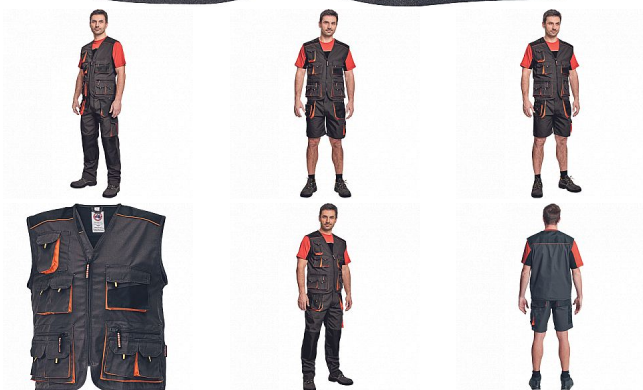

EMERTON vesta ČERNÁ/ORANŽ 48

» PRACOVNÍ ODEVY » Montérkové bundy » Vesty montérkové

Popis

- pánská pracovní vesta vysoké odolnosti, zapínání na zip
- 2 přední multifunkční kapsy
- 2 náprsní multifunkční kapsy
- 1 ramenní kapsa na mobilní telefon
- Oxford 600D zesílení namáhaných míst

Kód zboží	1022300101
Dodavatelské číslo	0303000390xxx
EAN	8591806024670
Značka	CERVA

Dostupnost hlavní sklad: U dodavatele

Parametry

Značka	CERVA
Materiál	Svrchní materiál: 65% polyester, 35% bavlna, 270 g/m ²
Norma	EN ISO 13688:2013 EN ISO 13688:2013+A1:2021
Barva	černá
Pohlaví	Unisex
Velikost	48