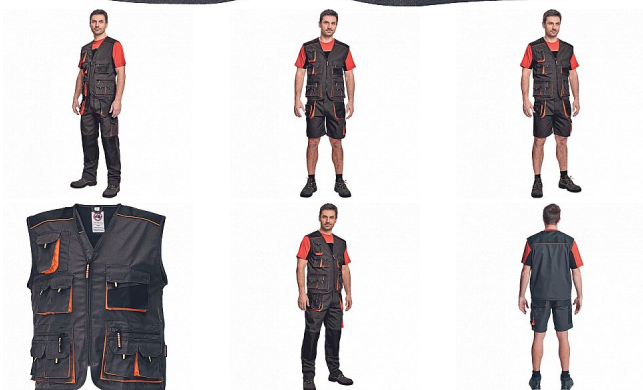

EMERTON vesta ČERNÁ/ORANŽ 56

» PRACOVNÍ ODEŤVY » Montérkové bundy » Vesty montérkové

Popis

- pánská pracovní vesta vysoké odolnosti, zapínání na zip
- 2 přední multifunkční kapsy
- 2 náprsní multifunkční kapsy
- 1 ramenní kapsa na mobilní telefon
- Oxford 600D zesílení namáhaných míst

Kód zboží	1022300101
Dodavatelské číslo	0303000390xxx
EAN	8591806024717
Značka	CERVA

Dostupnost hlavní sklad: U dodavatele
Dostupnost u dodavatele: 103 KS

Parametry

Značka	CERVA
Materiál	Svrchní materiál: 65% polyester, 35% bavlna, 270 g/m ²
Norma	EN ISO 13688:2013 EN ISO 13688:2013+A1:2021
Barva	černá
Pohlaví	Unisex
Velikost	56