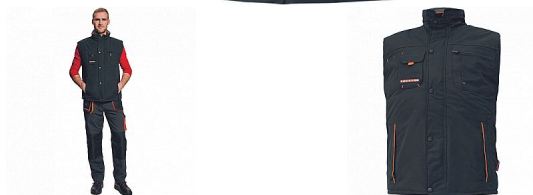

EMERTON vesta zim. oranžová

» PRACOVNÍ ODĚVY » Vesty » Vesty

Popis

- zimní pracovní vesta s fleecovým límcem, zateplení mikrovláknem
- zapínání na zip kryté légou
- vodě a větru odolná
- 2 přední kapsy na zip, 2 náprsní kapsy

Kód zboží	1022002001
Dodavatelské číslo	0303001460xxx
Značka	CERVA

Dostupnost: 1 125 KS

Parametry

Značka	CERVA
Materiál	Svrchní materiál: 100% polyester, 220 g/m ² , Povrstvení: PVC
Norma	EN ISO 13688:2013 EN ISO 13688:2013+A1:2021
Barva	černá
Pohlaví	Unisex