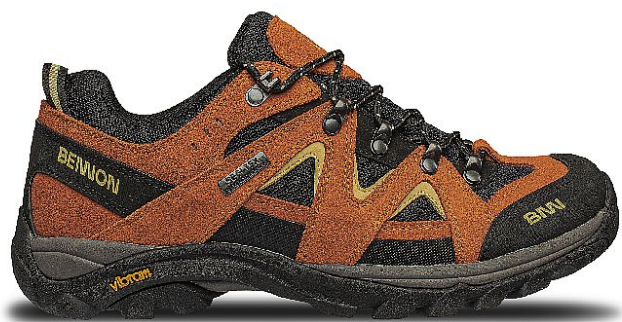

EMPERADO orange low NEW 39

» PRACOVNÍ OBUV » Trekingová obuv » Polobotky trekingové

Popis

Vylepšený model naší trekové obuvi EMPERADO. Je lehčí, má nové zavazování a anatomický tvar, díky kterému drží lépe na noze. Obuv má pružnou a odolnou podešev Vibram, je voděodolná, o což se stará membrána REGI-TEX®. Pro dodatečnou ochranu je obuv EMPERADO vybavena zpevněnou patní částí TPU stabilizátorem a protiokopovým chráničem na špičce. Je vhodná pro aktivní sportovce, i pro milovníky outdooru na výšlapy a túry do přírody.

Kód zboží	1610200202
EAN	8592732061111

Dostupnost hlavní sklad:	2 pár
Dostupnost na prodejně:	1 pár
Dostupnost u dodavatele:	1 pár

Parametry

Značka	BENNON
Pohlaví	Unisex
Velikost	39