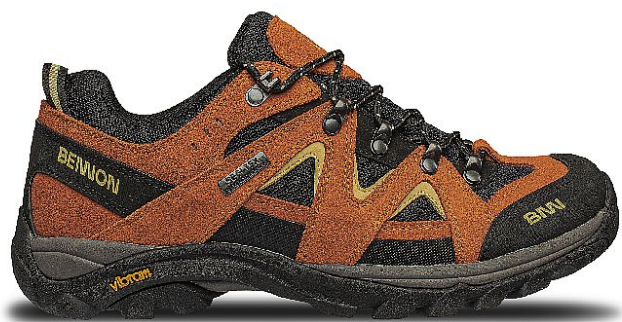

# EMPERADO orange low NEW

» PRACOVNÍ OBUV » Trekingová obuv » Polobotky trekingové

## Popis

Vylepšený model naší trekové obuvi EMPERADO. Je lehčí, má nové zavazování a anatomický tvar, díky kterému drží lépe na noze. Obuv má pružnou a odolnou podešev Vibram, je voděodolná, o což se stará membrána REGI-TEX®. Pro dodatečnou ochranu je obuv EMPERADO vybavena zpevněnou patní částí TPU stabilizátorem a protiokopovým chráničem na špičce. Je vhodná pro aktivní sportovce, i pro milovníky outdooru na výšlapy a túry do přírody.

## Parametry

Značka	BENNON
Pohlaví	Unisex