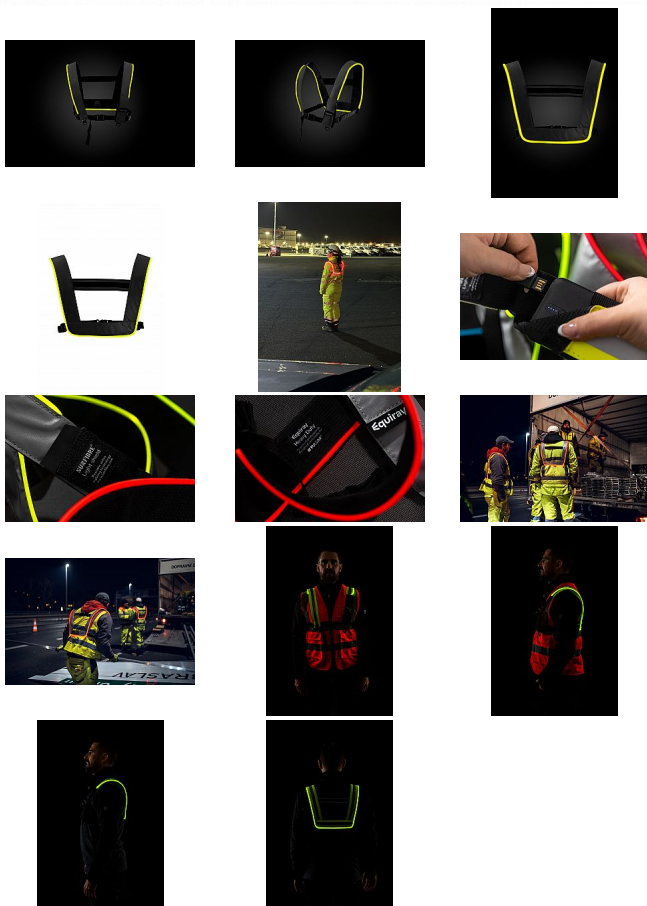

EQUIRAY HEAVY DUTY WORKERS VESTA HV ŽLUT

» PRACOVNÍ ODEVY » HV reflexní oděvy » HV vesty

Popis

Vesta s aktivním osvětlením Český výrobce přichází s unikátní technologií aktivního osvětlení. Tato vesta představuje neocenitelný doplněk ke klasickým HiViz oděvům, protože zajišťuje vlastní aktivní svícení i bez nutnosti externího nasvícení, které je pro běžné HiViz prvky nezbytné. Vesta je vybavena kontrolním tlačítkem a napájena pomocí powerbanky. V nabídce jsou dva typy powerbank s různou kapacitou. Samozřejmostí je možnost praní vesty (po odpojení powerbanky). Technologie nositelného aktivního osvětlení SUNFIBRE® je unikátní systém optického vláknového osvětlení, který zvyšuje viditelnost ve tmě nebo za zhoršených světelných podmínek. Na rozdíl od retroreflexních bezpečnostních prvků SUNFIBRE® vyzařuje světlo optickými vlákny obalenými v textilním povlaku, čímž zajišťuje aktivní ochranu. Bočně vyzařující optická vlákna poskytují viditelnost ve všech směrech až do vzdálenosti 3 kilometrů. Vlastnosti textilně potaženého optického vlákna umožňují snadné šití do textilních výrobků a zaručují mechanickou odolnost a pratelnost. Systém se snadno ovládá a dobíjí. Equiray Heavy Duty WORKERS je řešení, které chrání lidi pracující na silnicích, stavbách, ve skladech a dalších místech. Součástí jsou stříbrně šedé reflexní pruhy a aktivní osvětlení s několika možnostmi. Možnosti aktivního osvětlení: • Trvalé světlo • Blikající světlo s frekvencí 3 Hz • Inteligentní tlačítko pro přepínání mezi trvalým světlem a blikáním Možnosti barev: • Oranžová s vysokou viditelností • Žlutá s vysokou viditelností • Červená s vysokou viditelností Napájení: • Powerbanka MINI 2500 mAh • Powerbanka ONPOWER 4000 mAh Materiál: 50% PAD, 35% Aramid, 15% PES vel.: KLASIC obvod hrudi 85-130 cm (99% lidí) , OVERSIZE obvod hrudi 104-158 cm