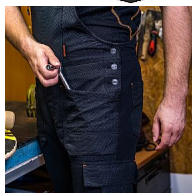

# EREBOS laclové černé

» PRACOVNÍ ODĚVY » Montérkové laclové kalhoty

Kód zboží	1628000156
Dodavatelské číslo	0822130060
Značka	BENNON

Dostupnost hlavní sklad:	U dodavatele
Dostupnost na prodejně:	2 ks
Dostupnost u dodavatele:	2 134 ks

# EREBOS laclové černé

» PRACOVNÍ ODĚVY » Montérkové laclové kalhoty

## Popis

Strečové pracovní kalhoty s laclem

4WAY stretch materiál v místech častého ohybu  
vodoodpudivý zátěr vrchového materiálu  
odolnost vůči prodření zajištěna odolným DOBBY  
materiálem  
široké nastavitelné šle elastickou gumou v oblasti  
lopatek  
namáhané části kolen zpevněné odolným materiálem  
Cordura 500D  
zesílená kapsa odolným materiálem Cordura 500D  
Tři knoflíky v oblasti pasu pro rozepnutí zajišťuje větší  
pohodlí  
extra pevný trojitý šev u vnitřní nohavice  
nastavitelná délka nohavic  
tento výrobek splňuje normu EN ISO  
13688:2013/A1:2021