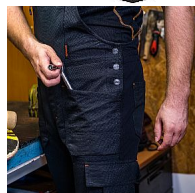

EREBOS laclové černé

» PRACOVNÍ ODĚVY » Montérkové laclové kalhoty

Kód zboží	1628000156
Dodavatelské číslo	0822130060
Značka	BENNON

Na skladě:	U dodavatele
Na prodejně:	2 ks
U dodavatele:	1 853 ks

EREBOS laclové černé

» PRACOVNÍ ODĚVY » Montérkové laclové kalhoty

Popis

Strečové pracovní kalhoty s laclem

4WAY stretch materiál v místech častého ohybu
vodoodpudivý zátěr vrchového materiálu
odolnost vůči prodření zajištěna odolným DOBBY
materiálem
široké nastavitelné šle elastickou gumou v oblasti
lopatek
namáhané části kolen zpevněné odolným materiálem
Cordura 500D
zesílená kapsa odolným materiálem Cordura 500D
Tři knoflíky v oblasti pasu pro rozepnutí zajišťuje větší
pohodlí
extra pevný trojitý šev u vnitřní nohavice
nastavitelná délka nohavic
tento výrobek splňuje normu EN ISO
13688:2013/A1:2021