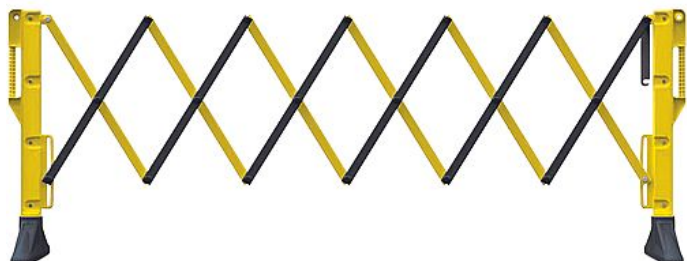

Expanda bariéra 3m

» OCHRANNÉ POMŮCKY » Čelovky, bariéry, rohože » Bariéry

Kód zboží 75798002

Značka JSP

Na skladě:

U dodavatele

Popis

Titan_ Expander bariéra nabízí flexibilní rozměr 55 cm - 3,1 m pro různé druhy užití, je velmi snadné nastavit délku potřebnou v dané situaci. Rozměry: V: 1 m, Š: 60 cm, D: 55 cm - 3,1 m Doporučené využití: Hotelové resorty, obchodní prostory, volnočasové objekty a kina, školy, nemocnice, nádražní prostory, garáže, letiště a přístavy, průmyslové a výrobní prostory. 9910 0036 24 999 červená, 9910 0036 40 999 modrá, 9910 0036 64 999 žlutá, 9910 0036 10 999 zelená,