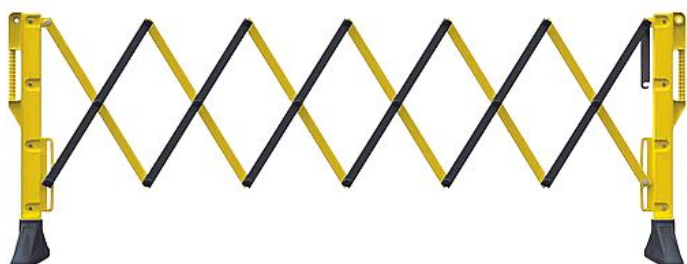

Expanda bariéra 3m

» OCHRANNÉ POMŮCKY » Čelovky, bariéry, rohože » Bariéry

Kód zboží 75798002

Značka JSP

Dostupnost hlavní sklad:

U dodavatele

Popis

Titan_ Expander bariéra nabízí flexibilní rozměr 55 cm - 3,1 m pro různé druhy užití, je velmi snadné nastavit délku potřebnou v dané situaci. Rozměry: V: 1 m, Š: 60 cm, D: 55 cm - 3,1 m Doporučené využití: Hotelové resorty, obchodní prostory, volnočasové objekty a kina, školy, nemocnice, nádražní prostory, garáže, letiště a přístavy, průmyslové a výrobní prostory. 9910 0036 24 999 červená, 9910 0036 40 999 modrá, 9910 0036 64 999 žlutá, 9910 0036 10 999 zelená,