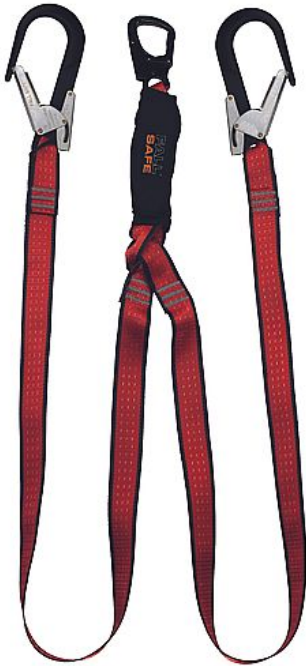

ATEX tlumič pádu 2 lana+2 karabiny

» OCHRANNÉ POMŮCKY » Ochrana pádu » Tlumiče pádu

Popis

- tlumič pádu se dvěma lany a karabinami do výbušného prostředí
- tlumič se spojovacím prostředkem dvou polyesterových antistatických popruhů o šířce 25 mm
- na konci popruhů jsou háky FS821 (otevření 52 mm), na tlumiči je karabina FS33562
- pevnost popruhů: 25 kN
- absorpce pádové energie do 6 kN

Kód zboží	7474205000
Dodavatelské číslo	0806002799999
EAN	5605423362176
Značka	FALL SAFE

Na skladě: U dodavatele

Parametry

Značka	FALL SAFE
Norma	EN 354:2010 EN 355:2002 EN 362:2004 EN IEC 60079-0:2018