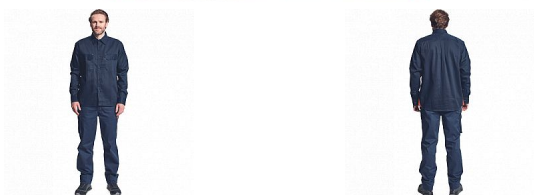

# FILTER PM košile dl.rukáv navy

» PRACOVNÍ ODĚVY » Speciální oděvy » Multinorm oděvy

## Popis

- pánská multinormní košile s dlouhým rukávem
- zapínání na knoflíky
- 2 náprsní kapsy s klopou
- manžety rukávů na knoflíky

Kód zboží	1033952003
Dodavatelské číslo	0307005341xxx
Značka	CERVA

Dostupnost hlavní sklad:	U dodavatele
Dostupnost u dodavatele:	565 KS

## Parametry

Značka	CERVA
Materiál	<b>Svrchní materiál:</b> 65% modakryl, 33% bavlna, 2% antistatické vlákno, 270 g/m <sup>2</sup> , tkaný kepr
Norma	EN ISO 13688:2013 EN 1149-5:2018 EN ISO 11611:2015   Class1A1+A2 EN ISO 11612:2015   A1 A2 B1 C1 F1 IEC 61482-2:2018   APC1 (4 kA)
Barva	modrá
Pohlaví	Unisex