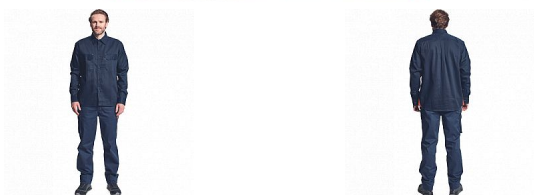

FILTER PM košile dl.rukáv navy 3XL

» PRACOVNÍ ODĚVY » Speciální oděvy » Multinorm oděvy

Popis

- pánská multinormní košile s dlouhým rukávem
- zapínání na knoflíky
- 2 náprsní kapsy s klopou
- manžety rukávů na knoflíky

Kód zboží	1033952003
Dodavatelské číslo	0307005341xxx
EAN	8591806286450
Značka	CERVA

Dostupnost hlavní sklad: U dodavatele
Dostupnost u dodavatele: 46 KS

Parametry

Značka	CERVA
Materiál	Svrchní materiál: 65% modakryl, 33% bavlna, 2% antistatické vlákno, 270 g/m ² , tkaný kepr
Norma	EN ISO 13688:2013 EN 1149-5:2018 EN ISO 11611:2015 Class1A1+A2 EN ISO 11612:2015 A1 A2 B1 C1 F1 IEC 61482-2:2018 APC1 (4 kA)
Barva	modrá
Pohlaví	Unisex
Velikost	3XL