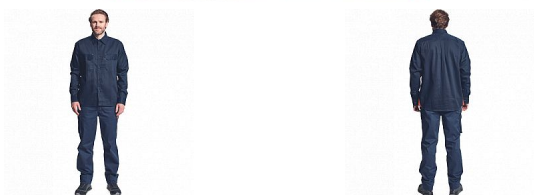

FILTER PM košile dl.rukáv navy L

» PRACOVNÍ ODĚVY » Speciální oděvy » Multinorm oděvy

Popis

- pánská multinormní košile s dlouhým rukávem
- zapínání na knoflíky
- 2 náprsní kapsy s klopou
- manžety rukávů na knoflíky

Kód zboží	1033952003
Dodavatelské číslo	0307005341xxx
EAN	8591806286429
Značka	CERVA

Dostupnost hlavní sklad: U dodavatele
Dostupnost u dodavatele: 133 KS

Parametry

Značka	CERVA
Materiál	Svrchní materiál: 65% modakryl, 33% bavlna, 2% antistatické vlákno, 270 g/m ² , tkaný kepr
Norma	EN ISO 13688:2013 EN 1149-5:2018 EN ISO 11611:2015 Class1A1+A2 EN ISO 11612:2015 A1 A2 B1 C1 F1 IEC 61482-2:2018 APC1 (4 kA)
Barva	modrá
Pohlaví	Unisex
Velikost	L