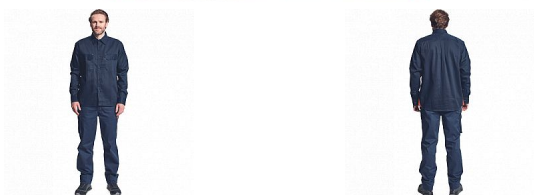

FILTER PM košile dl.rukáv navy M

» PRACOVNÍ ODĚVY » Speciální oděvy » Multinorm oděvy

Popis

- pánská multinormní košile s dlouhým rukávem
- zapínání na knoflíky
- 2 náprsní kapsy s klopou
- manžety rukávů na knoflíky

Kód zboží	1033952003
Dodavatelské číslo	0307005341xxx
EAN	8591806286412
Značka	CERVA

Dostupnost hlavní sklad: U dodavatele
Dostupnost u dodavatele: 79 KS

Parametry

Značka	CERVA
Materiál	Svrchní materiál: 65% modakryl, 33% bavlna, 2% antistatické vlákno, 270 g/m ² , tkaný kepr
Norma	EN ISO 13688:2013 EN 1149-5:2018 EN ISO 11611:2015 Class1A1+A2 EN ISO 11612:2015 A1 A2 B1 C1 F1 IEC 61482-2:2018 APC1 (4 kA)
Barva	modrá
Pohlaví	Unisex
Velikost	M