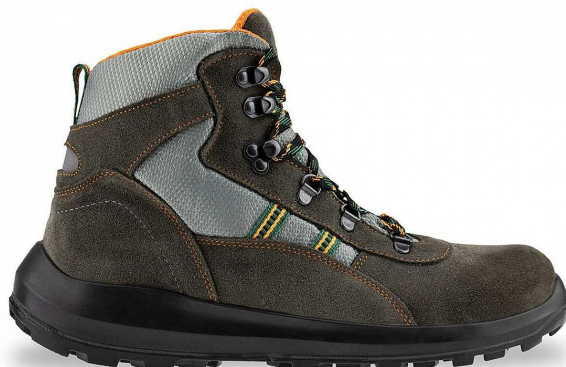

GOBI O1 green

» PRACOVNÍ OBUV » Trekingová obuv » Kotníková trekingová

Kód zboží 2510000106

Dodavatelské číslo V290015

Značka WINTOPERK

Treková kotníková obuv do lehčího terénu.

Vyrobená z velurové hydrofobní hovězínové usně, v kombinaci s CORDUROU.

Obuv obsahuje vkládací antistatickou stélku se systémem kontroly pocení VILDONA DRYSOLE.

Podešev je vyrobená z dvojhustotného polyuretanu PU2D, je protiskluzná, antistatická a odolná vůči olejům.

Obuv je certifikována jako pracovní podle EN ISO 20347

svrchní materiál: hovězí useň
velur 2,0 mm; zpevnění
CONDUROU
podešev: Outdoor PU.2D

Dostupnost hlavní sklad: 68 PÁR

GOBI O1 green

» PRACOVNÍ OBUV » Trekingová obuv » Kotníková trekingová

Popis

typ: členková pracovní obuv na šňurovanie
farba: šedá
zvršok: hovädzia useň velúr 2,0 mm
podšívka: vysokopriedušná podšívka s maximálnou absorpciou a desorpciou potu
stielka: vymeniteľná, anatomická, antibakteriálna, so systémom kontroly potenia
podošva: Outdoor Pro PU.2D, pre vysoký komfort
veľkosť: 36 - 48
norma: EN ISO 20347 O1 SRC FO

Parametry

Značka	WINTOPERK
Stupeň ochrany	O1
Barva	zelená
Pohlaví	Unisex