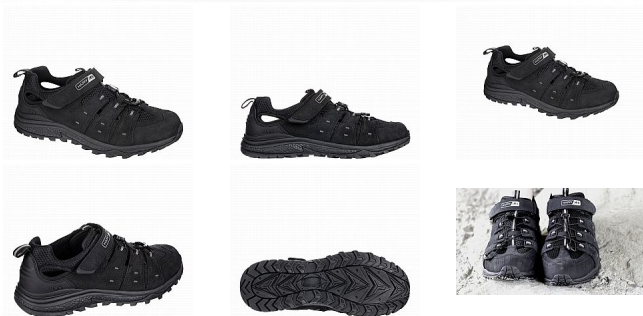

# FLORIDA 01 NEW TREK SANDÁL 36

» PRACOVNÍ OBUV » Trekingová obuv » Sandály trekingové

## Popis

Pracovní sandál sportovního/trekového vzhledu, který nalezne uplatnění nejen v práci, ale i při běžném nošení ve volném čase. Pryžová protiokopová špice a TPU zpevnění v oblasti paty zvyšují odolnost obuvi vůči mechanickému poškození. Kvalitní podešev s protiskluzovými SRA vlastnostmi zajistí, že budete mít dobrou stabilitu i v náročnějším terénu. Pohodlí při nošení vám zajistí odpružení v oblasti paty a také stélka s podílem aktivního uhlí pohlcující pach, tudíž vaše chodidla zůstanou déle svěží. Zapínání na suchý zip a variabilní utažení pomocí gumiček. Materiálový popis - vrchový materiál: Mikrovlákno + softshell - podšívka: textilie MESH - stélka: ABSORBA XTR - podešev: DART EVA/pryž - jiné: Lacer set XTR + velcro" EN ISO 20347 01 SRA

Kód zboží	1510300100
Dodavatelské číslo	450010
Značka	HAPPY JOB

Na skladě: 5 PÁR

## Parametry

Značka	HAPPY JOB
Stupeň ochrany	01
Pohlaví	Unisex