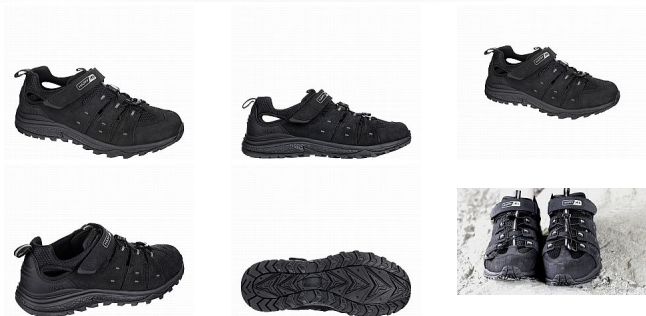

# FLORIDA 01 NEW TREK SANDÁL 37

» PRACOVNÍ OBUV » Trekingová obuv » Sandály trekingové

## Popis

Pracovní sandál sportovního/trekového vzhledu, který nalezne uplatnění nejen v práci, ale i při běžném nošení ve volném čase. Pryžová protiokopová špice a TPU zpevnění v oblasti paty zvyšují odolnost obuvi vůči mechanickému poškození. Kvalitní podešev s protiskluzovými SRA vlastnostmi zajistí, že budete mít dobrou stabilitu i v náročnějším terénu. Pohodlí při nošení vám zajistí odpružení v oblasti paty a také stélka s podílem aktivního uhlí pohlcující pach, tudíž vaše chodidla zůstanou déle svěží. Zapínání na suchý zip a variabilní utažení pomocí gumiček. Materiálový popis - vrchový materiál: Mikrovlákno 1,5 mm + textilie sandwich MESH - podšívka: textilie MESH - stélka: ABSORBA XTR - podešev: DART EVA/pryž - jiné: Lacer set XTR + velcro" EN ISO 20347 O1 SRA

Kód zboží	1510300100
Dodavatelské číslo	450010
Značka	HAPPY JOB

Na skladě: 15 PÁR

## Parametry

Značka	HAPPY JOB
Stupeň ochrany	O1
Pohlaví	Unisex