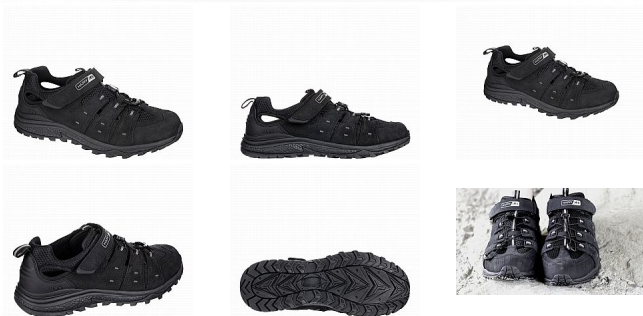

# FLORIDA 01 NEW TREK SANDÁL 37

» PRACOVNÍ OBUV » Trekingová obuv » Sandály trekingové

## Popis

Pracovní sandál sportovního/trekového vzhledu, který nalezne uplatnění nejen v práci, ale i při běžném nošení ve volném čase. Pryžová protiokopová špice a TPU zpevnění v oblasti paty zvyšují odolnost obuvi vůči mechanickému poškození. Kvalitní podešev s protiskluzovými SRA vlastnostmi zajistí, že budete mít dobrou stabilitu i v náročnějším terénu. Pohodlí při nošení vám zajistí odpružení v oblasti paty a také stélka s podílem aktivního uhlí pohlcující pach, tudíž vaše chodidla zůstanou déle svěží. Zapínání na suchý zip a variabilní utažení pomocí gumiček. Materiálový popis - vrchový materiál: Mikrovlákno 1,5 mm + textilie sandwich MESH - podšívka: textilie MESH - stélka: ABSORBA XTR - podešev: DART EVA/pryž - jiné: Lacer set XTR + velcro" EN ISO 20347 O1 SRA

Kód zboží	1510300100
Dodavatelské číslo	450010
Značka	HAPPY JOB

Na skladě: 15 PÁR

## Parametry

Značka	HAPPY JOB
Stupeň ochrany	O1
Pohlaví	Unisex