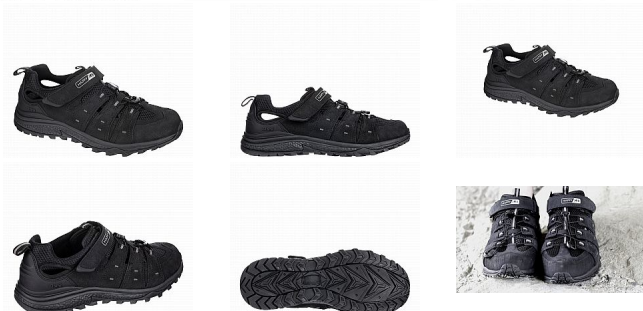

# FLORIDA 01 NEW TREK SANDÁL 39

» PRACOVNÍ OBUV » Trekingová obuv » Sandály trekingové

## Popis

Pracovní sandál sportovního/trekového vzhledu, který nalezne uplatnění nejen v práci, ale i při běžném nošení ve volném čase. Pryžová protiokopová špice a TPU zpevnění v oblasti paty zvyšují odolnost obuvi vůči mechanickému poškození. Kvalitní podešev s protiskluzovými SRA vlastnostmi zajistí, že budete mít dobrou stabilitu i v náročnějším terénu. Pohodlí při nošení vám zajistí odpružení v oblasti paty a také stélka s podílem aktivního uhlí pohlcující pach, tudíž vaše chodidla zůstanou déle svěží. Zapínání na suchý zip a variabilní utažení pomocí gumiček. Materiálový popis - vrchový materiál: Mikrovlákno 1,5 mm + textilie sandwich MESH - podšívka: textilie MESH - stélka: ABSORBA XTR - podešev: DART EVA/pryž - jiné: Lacer set XTR + velcro" EN ISO 20347 O1 SRA

Kód zboží	1510300100
Dodavatelské číslo	450010
Značka	HAPPY JOB

Na skladě: 30 PÁR

## Parametry

Značka	HAPPY JOB
Stupeň ochrany	O1
Pohlaví	Unisex