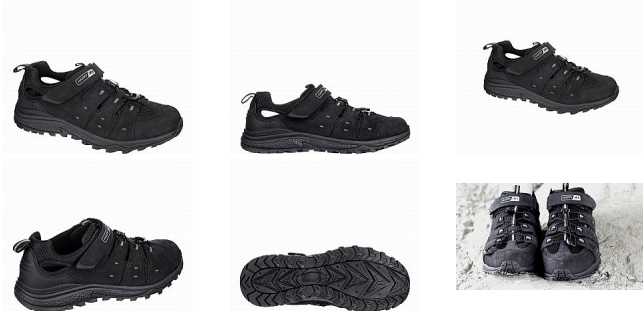

FLORIDA 01 NEW TREK SANDÁL 40

» PRACOVNÍ OBUV » Trekingová obuv » Sandály trekingové

Popis

Pracovní sandál sportovního/trekového vzhledu, který nalezne uplatnění nejen v práci, ale i při běžném nošení ve volném čase. Pryžová protiokopová špice a TPU zpevnění v oblasti paty zvyšují odolnost obuvi vůči mechanickému poškození. Kvalitní podešev s protiskluzovými SRA vlastnostmi zajistí, že budete mít dobrou stabilitu i v náročnějším terénu. Pohodlí při nošení vám zajistí odpružení v oblasti paty a také stélka s podílem aktivního uhlí pohlcující pach, tudíž vaše chodidla zůstanou déle svěží. Zapínání na suchý zip a variabilní utažení pomocí gumiček. Materiálový popis - vrchový materiál: Mikrovlákno + softshell - podšívka: textilie MESH - stélka: ABSORBA XTR - podešev: DART EVA/pryž - jiné: Lacer set XTR + velcro" EN ISO 20347 O1 SRA

Kód zboží	1510300100
Dodavatelské číslo	450010
Značka	HAPPY JOB

Na skladě: 25 PÁR

Parametry

Značka	HAPPY JOB
Stupeň ochrany	O1
Pohlaví	Unisex