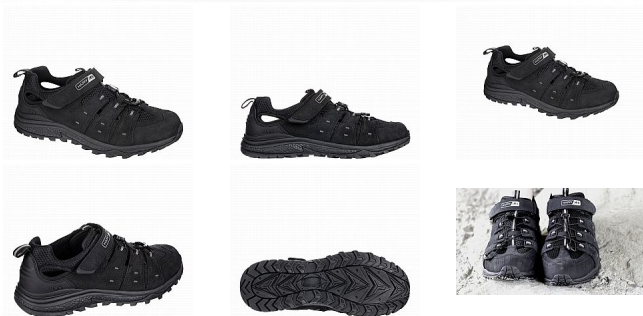

FLORIDA 01 NEW TREK SANDÁL

» PRACOVNÍ OBUV » Trekingová obuv » Sandály trekingové

Popis

Pracovní sandál sportovního/trekového vzhledu, který nalezne uplatnění nejen v práci, ale i při běžném nošení ve volném čase. Pryžová protiokopová špice a TPU zpevnění v oblasti paty zvyšují odolnost obuvi vůči mechanickému poškození. Kvalitní podešev s protiskluzovými SRA vlastnostmi zajistí, že budete mít dobrou stabilitu i v náročnějším terénu. Pohodlí při nošení vám zajistí odpružení v oblasti paty a také stélka s podílem aktivního uhlí pohlcující pach, tudíž vaše chodidla zůstanou déle svěží. Zapínání na suchý zip a variabilní utažení pomocí gumiček. Materiálový popis - vrchový materiál: Mikrovlákno 1,5 mm + textilie sandwich MESH - podšívka: textilie MESH - stélka: ABSORBA XTR - podešev: DART EVA/pryž - jiné: Lacer set XTR + velcro" EN ISO 20347 O1 SRA

| | |
|--------------------|------------|
| Kód zboží | 1510300100 |
| Dodavatelské číslo | 450010 |
| Značka | HAPPY JOB |

Na skladě: 473 PÁR

Parametry

| | |
|----------------|-----------|
| Značka | HAPPY JOB |
| Stupeň ochrany | O1 |
| Pohlaví | Unisex |