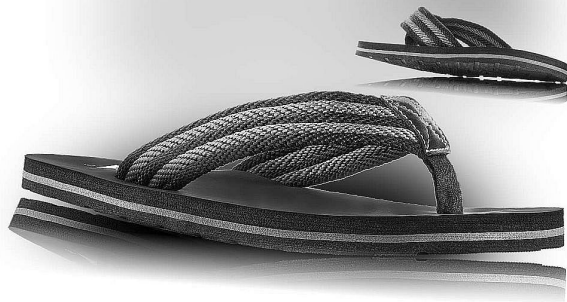

# HAWAI plažová obuv

» PRACOVNÍ OBUV » Sandály pracovní / bezpečnostní » Nazouváky

## Popis

**svršek** pletená tužená textilie  
**podešev** EVA/RUBBER  
**velikost** 36 - 48  
**použití** obuv vhodná pro sezónní outdoorové aktivity  
**provedení** barva černá

Kód zboží	2713900101
Dodavatelské číslo	9005-60
Značka	VM FOOTWEAR