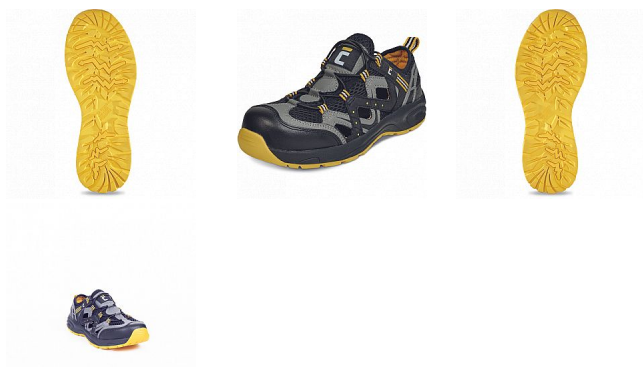

# Henford sandal S1 45

» PRACOVNÍ OBUV » Sandály pracovní / bezpečnostní » Sandály S1

## Popis

Bezpečnostní sandál s kompozitní tužinkou. Podešev - Phylon/Guma. Svršek je vyroben v kombinaci kůže a prodyšné síťoviny. Žluté doplňky zvyšují viditelnost uživatele.

Kód zboží	1017000101
Dodavatelské číslo	0203011760xxx
EAN	8591806226197
Značka	CERVA

## Parametry

Značka	CERVA
Materiál	<b>Materiál tužinky:</b> kompozit <b>Svrchní materiál:</b> polyester mesh <b>Materiál podešve:</b> guma <b>Materiál podšívky:</b> polyester mesh
Stupeň ochrany	S1
Norma	EN ISO 20345:2022   S1 FO SR
Barva	černá
Pohlaví	Unisex
Velikost	45