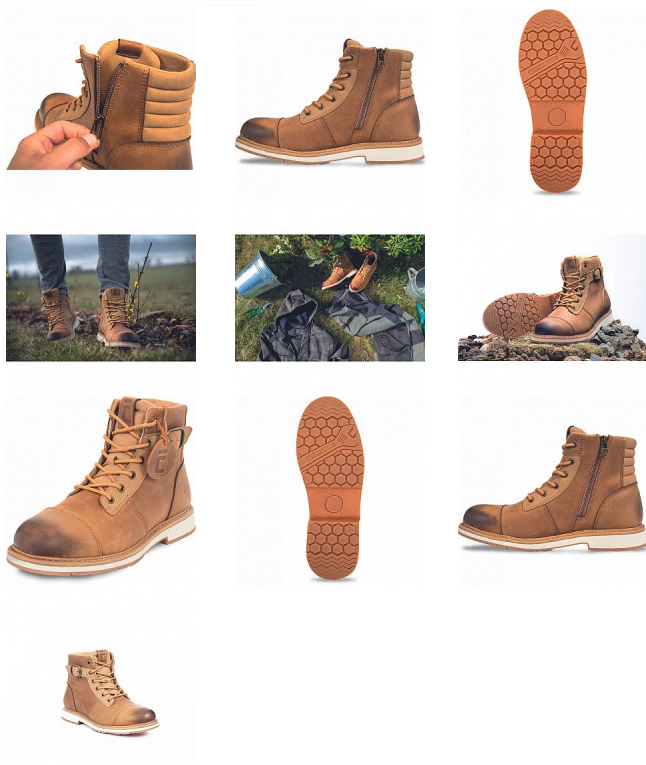

HOMBEE O2 kotník béžová

» PRACOVNÍ OBUV » Kotníková obuv pracovní / bezpečnostní » Kotníková obuv O1

Kód zboží	1011000231
Dodavatelské číslo	0202085882xxx
Značka	CERVA

Dostupnost hlavní sklad:	U dodavatele
Dostupnost na prodejně:	9 PÁR
Dostupnost u dodavatele:	529 PÁR

HOMBEE O2 kotník béžová

» PRACOVNÍ OBUV » Kotníková obuv pracovní / bezpečnostní » Kotníková obuv O1

Popis

- ideálně kombinuje unikátní design a optimální komfort při nošení
- za žadáním vzhledem farmářky se skrývá bohatý výběr funkcí: odolná olejům a zároveň extrémně lehká podrážka
- kožený svršek s moderní vintage úpravou
- zip po vnitřní straně pro ještě snadnější nazouvání a vyzouvání
- polstrovaná zadní část a jazyk přináší nejenom praktickou ochranu nohou, ale společně s komfortní vnitřní stélkou také příjemný pocit při nošení

Parametry

Značka	CERVA
Materiál	Svrchní materiál: broušená kůže Materiál podešve: EVA/guma Materiál podšívky: polyester
Stupeň ochrany	O2
Norma	EN ISO 20347:2012 O2 FO SRC
Barva	běžová
Pohlaví	Unisex