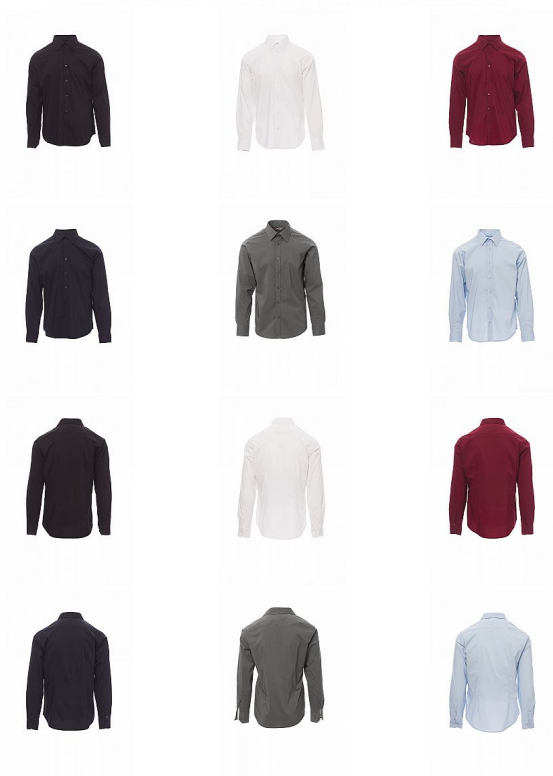

IMAGE košile dl.rukáv

» PRACOVNÍ ODĚVY » Trička, košile » Košile

Kód zboží

45264504

Značka

PAYPER

Dostupnost hlavní sklad:
Dostupnost u dodavatele:

U dodavatele
19 202 ks

IMAGE košile dl.rukáv

» PRACOVNÍ ODĚVY » Trička, košile » Košile

Popis

Pánská košile s dlouhým rukávem z jemné česané bavlněné látky, mírně vyštíhlená, italský límeček, tvarované manžety s 2 knoflíky a knoflíkovou dírkou, oboustranně prošitá léga s barevně sladěnými knoflíky. Zadní strana: hladké zádomé sedlo a svislé záševky uprostřed zad. Ošetření látky easy care.