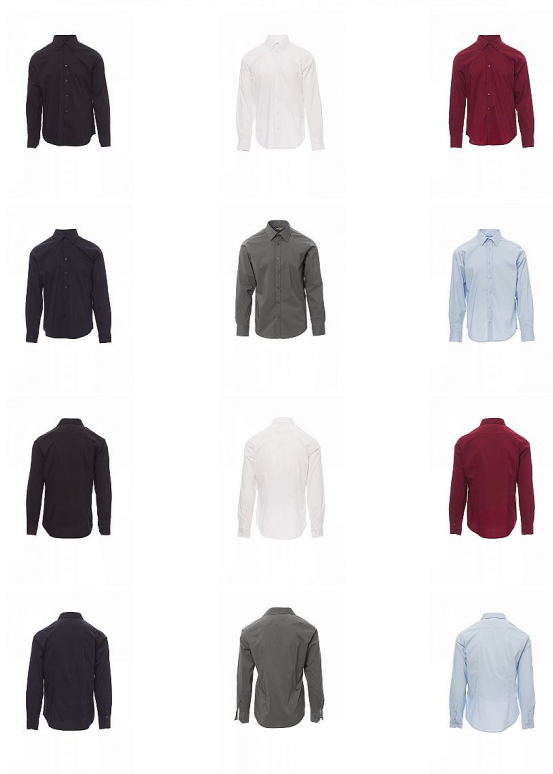

IMAGE košile dl.rukáv

» PRACOVNÍ ODĚVY » Trička, košile » Košile

Kód zboží

45264504

Značka

PAYPER

Na skladě:

U dodavatele

U dodavatele:

17 764 ks