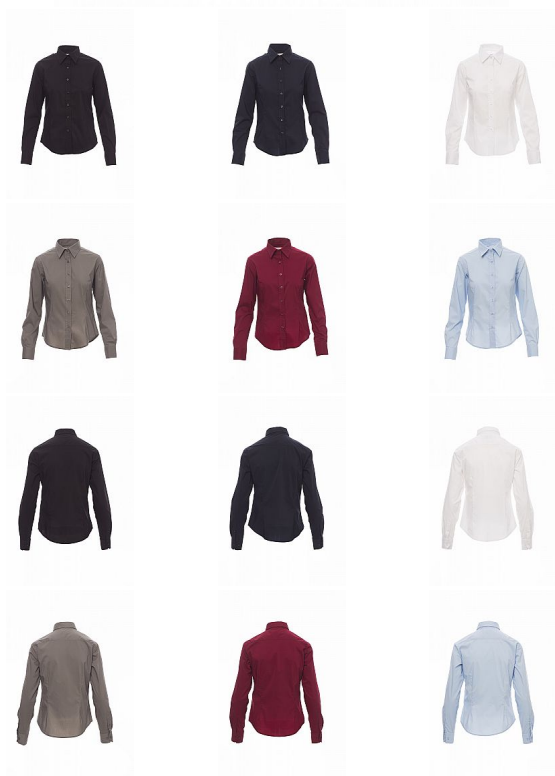

# IMAGE LADY košile dl.rukáv

» PRACOVNÍ ODĚVY » Trička, košile » Košile

Kód zboží

45264554

Značka

PAYPER

Dostupnost hlavní sklad:  
Dostupnost u dodavatele:

U dodavatele  
12 603 ks

# IMAGE LADY košile dl.rukáv

» PRACOVNÍ ODĚVY » Trička, košile » Košile

## Popis

Dámská vyštíhlená košile s dlouhým rukávem z jemné česané bavlněné látky, záševky vepředu i vzadu, italský límeček, tvarované manžety s 2 knoflíky a knoflíkovou dírkou, oboustranně prošitá léga s barevně sladěnými knoflíky. Zadní strana: hladké zádomové sedlo. Ošetření látky easy care.