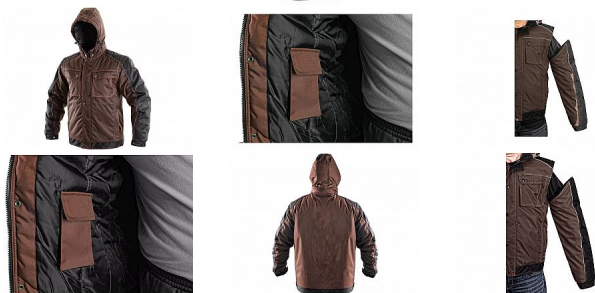

# IRVINE bunda hnědo-černá zimní

» PRACOVNÍ ODĚVY » Bundy » Bundy zimní » IRVINE bunda hnědo-černá zimní

## Popis

Pánská zateplená bunda 2 v 1, zapínání na zip krytý légou, odepínací kapuce, fleecový límec, odepínací rukávy, regulovatelné manžety na rukávech, plastové poutko pod pravou náprsní kapsou, stahování v dolním okraji, lepené švy, reflexní doplňky. Kapsy: 4 náprsní kapsy (2 na zip), 2 spodní kapsy na zip, 2 vnitřní kapsy.

## Parametry

Značka	CANIS
Barva	hnědá
Pohlaví	Unisex
Velikost	4XL