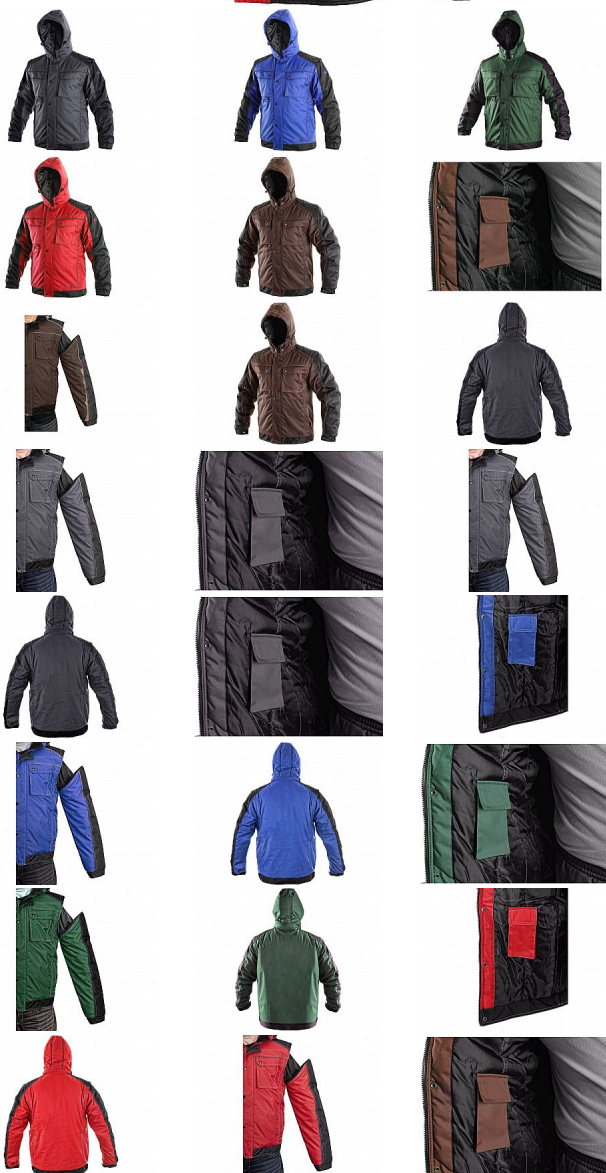

IRVINE bunda zimní

» PRACOVNÍ ODĚVY » Bundy » Bundy zimní

Kód zboží

1220001

Značka

CANIS

Dostupnost hlavní sklad:

U dodavatele
na cestě 8 ks

Dostupnost u dodavatele:

14 291 ks