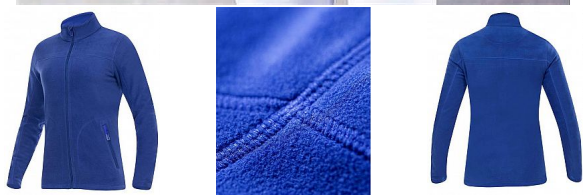

JOFLEX royal Dámská mikina fleece

» PRACOVNÍ ODEVY » Dámské oděvy » Mikiny dámské

Kód zboží	1123009205
Dodavatelské číslo	H2218
Značka	ARDON

Dostupnost: 901 ks

Popis

- dámská fleecová mikina se stojáčkem
- zapínání na zip s krytkou brady
- 2 boční zipové kapsy
- dekorativní ploché švy
- propracovaný funkční střih se přizpůsobí různým typům postav
- mikina je opatřena pouze malým velikostním štítkem všitým do průkrčníku a etiketou s informacemi o materiálu a údržbě
- jednobarevný ZERO LABEL design a propojení s identickým modelem v pánském střihu činí z mikiny ideální produkt pro reklamní textil
- **materiál:** 100 % polyester fleece, 280 g/m²
- **barva:** středně modrá royal
- **velikosti:** XS - 4XL

Parametry

Značka	ARDON
Barva	modrá
Pohlaví	Dámské