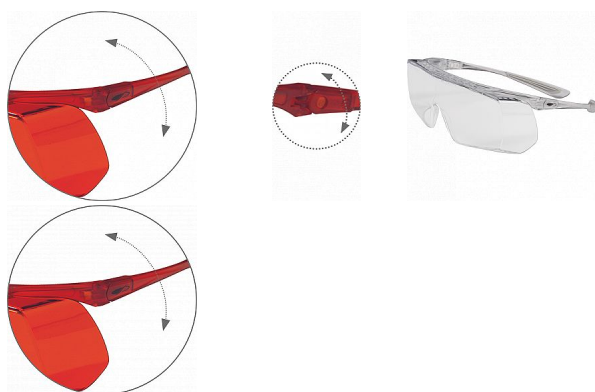

COVERLITE čiré

» OCHRANNÉ POMŮCKY » Ochrana zraku » Brýle

Popis

brýle COVERLITE jsou ty nejpohodlnější brýle přes brýle, které si můžete koupit; díky unikátnímu uchycení nožiček je nesmírně komfortní nosit; je přes vaše soukromé korekční brýle; jsou to nejlehčí brýle přes brýle na trhu; Coverlite Orange 550: 100 % ochrana před modrým světlem 380-550nm, UV 99,99 %; určené pro speciální aplikace jako kontrola povrchů, práce s vytvrzovací lampou, vulkanizace, dentistické a zdravotnické aplikace; Coverlite IR 5: UV 99,99% (280-380nm), IR 97% (780-1400nm), Blue Light 99% (380-500nm); určené pro speciální aplikace v oblasti svařování