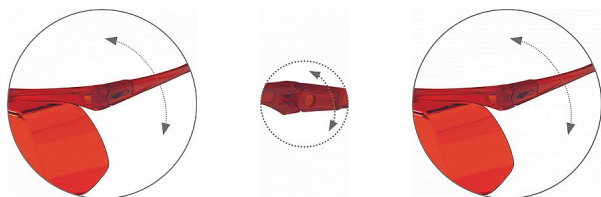

COVERLITE čiré

» OCHRANNÉ POMŮCKY » Ochrana zraku » Brýle

Popis

brýle COVERLITE jsou ty nejpohodlnější brýle přes brýle, které si můžete koupit; díky unikátnímu uchycení nožiček je nesmírně komfortní nosit; je přes vaše soukromé korekční brýle; jsou to nejlehčí brýle přes brýle na trhu; Coverlite Orange 550: 100 % ochrana před modrým světlem 380-550nm, UV 99,99 %; určené pro speciální aplikace jako kontrola povrchů, práce s vytvrzovací lampou, vulkanizace, dentistické a zdravotnické aplikace; Coverlite IR 5: UV 99,99% (280-380nm), IR 97% (780-1400nm), Blue Light 99% (380-500nm); určené pro speciální aplikace v oblasti svařování