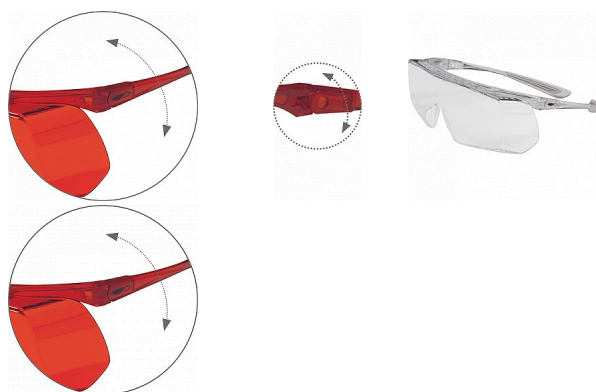

COVERLITE čiré

» OCHRANNÉ POMŮCKY » Ochrana zraku » Brýle

Popis

brýle COVERLITE jsou ty nejpohodlnější brýle přes brýle, které si můžete koupit; díky unikátnímu uchycení nožiček je nesmírně komfortní nosit; je přes vaše soukromé korekční brýle; jsou to nejlehčí brýle přes brýle na trhu; Coverlite Orange 550: 100 % ochrana před modrým světlem 380-550nm, UV 99,99 %; určené pro speciální aplikace jako kontrola povrchů, práce s vytvrzovací lampou, vulkanizace, dentistické a zdravotnické aplikace; Coverlite IR 5: UV 99,99% (280-380nm), IR 97% (780-1400nm), Blue Light 99% (380-500nm); určené pro speciální aplikace v oblasti svařování