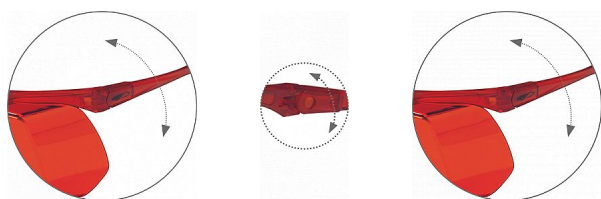

COVERLITE tm.zelené

» OCHRANNÉ POMŮCKY » Ochrana zraku » Brýle

Popis

brýle COVERLITE jsou ty nejpohodlnější brýle přes brýle, které si můžete koupit; díky unikátnímu uchycení nožiček je nesmírně komfortní nosit; je přes vaše soukromé korekční brýle; jsou to nejlehčí brýle přes brýle na trhu; Coverlite Orange 550: 100 % ochrana před modrým světlem 380-550nm, UV 99,99 %; určené pro speciální aplikace jako kontrola povrchů, práce s vytvrzovací lampou, vulkanizace, dentistické a zdravotnické aplikace; Coverlite IR 5: UV 99,99% (280-380nm), IR 97% (780-1400nm), Blue Light 99% (380-500nm); určené pro speciální aplikace v oblasti svařování