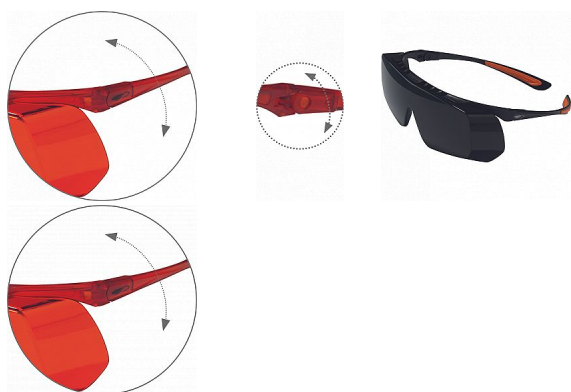

# COVERLITE tm.zelené

» OCHRANNÉ POMŮCKY » Ochrana zraku » Brýle

## Popis

brýle COVERLITE jsou ty nejpohodlnější brýle přes brýle, které si můžete koupit; díky unikátnímu uchycení nožiček je nesmírně komfortní nosit; je přes vaše soukromé korekční brýle; jsou to nejlehčí brýle přes brýle na trhu; Coverlite Orange 550: 100 % ochrana před modrým světlem 380-550nm, UV 99,99 %; určené pro speciální aplikace jako kontrola povrchů, práce s vytvrzovací lampou, vulkanizace, dentistické a zdravotnické aplikace; Coverlite IR 5: UV 99,99% (280-380nm), IR 97% (780-1400nm), Blue Light 99% (380-500nm); určené pro speciální aplikace v oblasti svařování