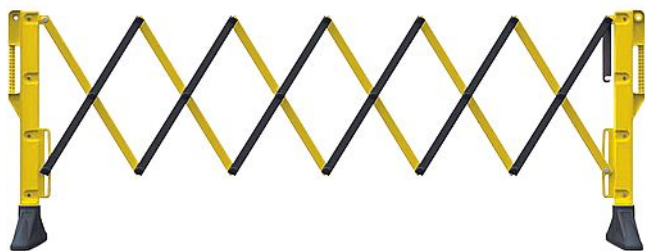

Expanda bariéra 3m

» OCHRANNÉ POMŮCKY » Čelovky, bariéry, rohože » Bariéry

Kód zboží

75798002

Značka

JSP

Na skladě:

U dodavatele

Expanda bariéra 3m

» OCHRANNÉ POMŮCKY » Čelovky, bariéry, rohože » Bariéry

Popis

Titan_ Expander bariéra nabízí flexibilní rozměr 55 cm - 3,1 m pro různé druhy užití, je velmi snadné nastavit délku potřebnou v dané situaci. Rozměry: V: 1 m, Š: 60 cm, D: 55 cm - 3,1 m Doporučené využití: Hotelové resorty, obchodní prostory, volnočasové objekty a kina, školy, nemocnice, nádražní prostory, garáže, letiště a přístavy, průmyslové a výrobní prostory. 9910 0036 24 999 červená, 9910 0036 40 999 modrá, 9910 0036 64 999 žlutá, 9910 0036 10 999 zelená,