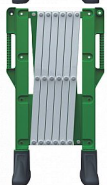

Expanda bariéra 3m

» OCHRANNÉ POMŮCKY » Čelovky, bariéry, rohože » Bariéry

Kód zboží

75798002

Značka

JSP

Na skladě:

U dodavatele

Expanda bariéra 3m

» OCHRANNÉ POMŮCKY » Čelovky, bariéry, rohože » Bariéry

Popis

Titan_ Expander bariéra nabízí flexibilní rozměr 55 cm - 3,1 m pro různé druhy užití, je velmi snadné nastavit délku potřebnou v dané situaci. Rozměry: V: 1 m, Š: 60 cm, D: 55 cm - 3,1 m Doporučené využití: Hotelové resorty, obchodní prostory, volnočasové objekty a kina, školy, nemocnice, nádražní prostory, garáže, letiště a přístavy, průmyslové a výrobní prostory. 9910 0036 24 999 červená, 9910 0036 40 999 modrá, 9910 0036 64 999 žlutá, 9910 0036 10 999 zelená,