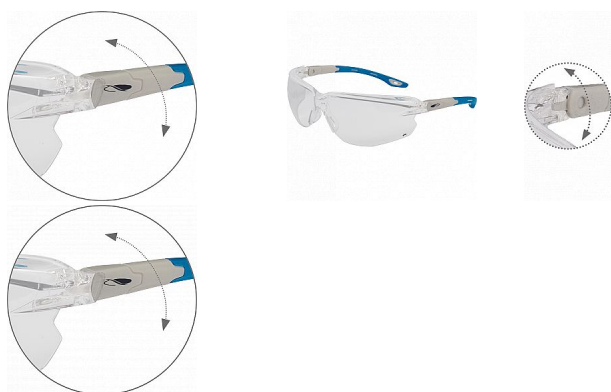

SEEZ brýle číré

» OCHRANNÉ POMŮCKY » Ochrana zraku » Brýle

Popis

brýle Seez se vyznačují unikátními postranními nožičkami Flexofit, které se dokonale přizpůsobí jakémukoliv tvaru hlavy; mají paměťový efekt a je možné upravit jejich délku i úhel naklopení; hmotnost 27 g

Kód zboží	7572001400
Dodavatelské číslo	0501061281999
EAN	5038428243896
Značka	JSP

Na skladě:	5 KS
U dodavatele:	8 KS

Parametry

Značka	JSP
Norma	EN 166:2001 EN 170:2002
Barva	čírá