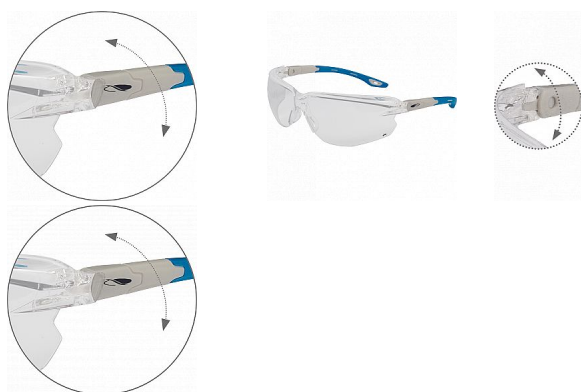

SEEZ brýle číré

» OCHRANNÉ POMŮCKY » Ochrana zraku » Brýle

Popis

brýle Seez se vyznačují unikátními postranními nožičkami Flexofit, které se dokonale přizpůsobí jakémukoliv tvaru hlavy; mají paměťový efekt a je možné upravit jejich délku i úhel naklopení; hmotnost 27 g

Kód zboží	7572001400
Dodavatelské číslo	0501061281999
EAN	5038428243896
Značka	JSP

Na skladě:	5 KS
U dodavatele:	8 KS

Parametry

Značka	JSP
Norma	EN 166:2001 EN 170:2002
Barva	čírá