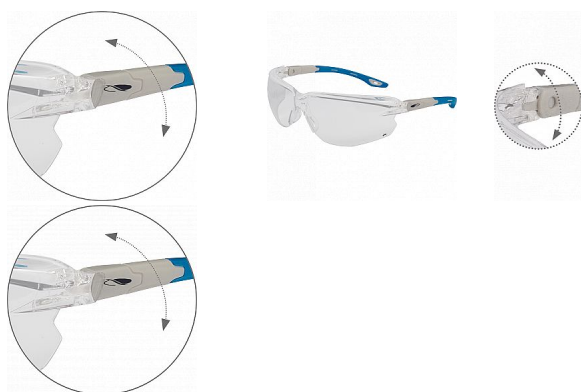

# SEEZ brýle číré

» OCHRANNÉ POMŮCKY » Ochrana zraku » Brýle

## Popis

brýle Seez se vyznačují unikátními postranními nožičkami Flexofit, které se dokonale přizpůsobí jakémukoliv tvaru hlavy; mají paměťový efekt a je možné upravit jejich délku i úhel naklopení; hmotnost 27 g