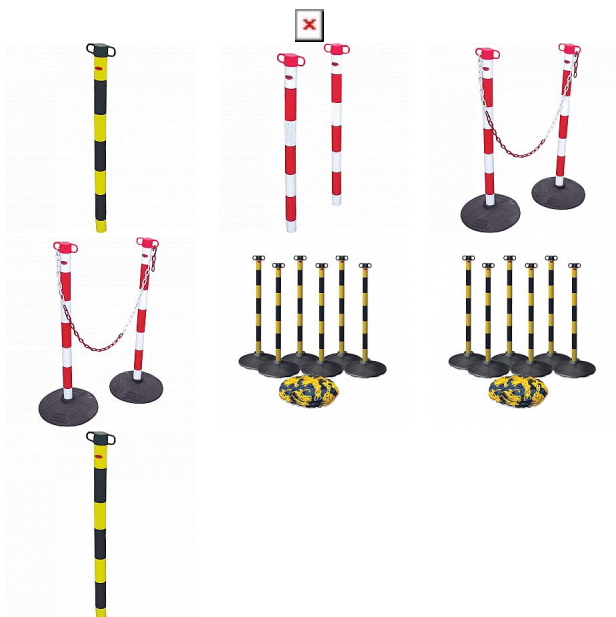

Sloupek řetěz

» OCHRANNÉ POMŮCKY » Čelovky, bariéry, rohože » Bariéry

Popis

Plastové sloupky s čepičkami pro uchycení řetězu. Vyrobeno z UV stabilního polyetylenu. Výška se základnou: 1 m.

Kód zboží

75798030