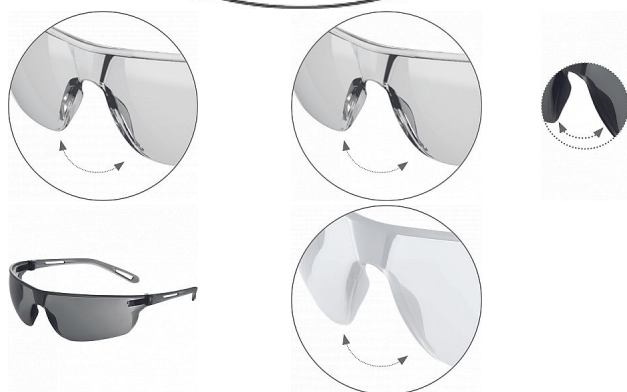

# STEALTH 16 brýle kouřová

» OCHRANNÉ POMŮCKY » Ochrana zraku » Brýle

## Popis

lehké ochranné brýle, hmotnost pouze 16g; polykarbonátový zorník s UV ochranou; integrovaný univerzální nosní můstek; ultra tenké; ultra pevné, opticky perfektní čočky; ventilované straničky; brýle poskytují maximální komfort pro celodenní nošení; povrchová ochrana proti poškrábání; EN 166.1.F.K., EN 170; EN 172 - kouřový zorník