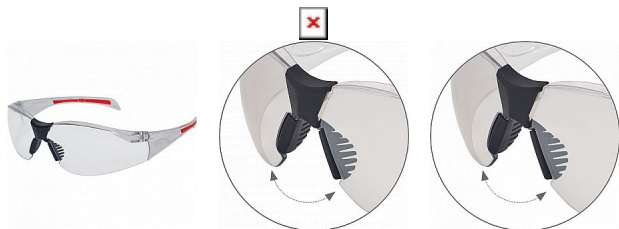

STEALTH brýle čirá

» OCHRANNÉ POMŮCKY » Ochrana zraku » Brýle

Popis

velmi lehké brýle, hmotnost pouze 26 g; antistatický polykarbonátový zorník; UVA, UVB a UVC ochrana; adaptabilní nastavitelný nosní můstek; měkké gumové konce straníc; ochrana proti poškrábání AS i zamížení AF, I/O (indoor/outdoor) - redukuje oslnění; ideální pro uživatele, který přechází z osvětlených prostor a naopak