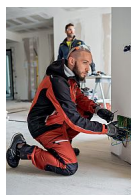

DYNAMIC SOFT. BUNDA červená

» PRACOVNÍ ODĚVY » Bundy » Bundy softshelové » DYNAMIC SOFT. BUNDA červená

Kód zboží	4221000107
EAN	8019190366423
Značka	KAPRIOL

Na skladě: U dodavatele
Na prodejně: 3 KS

Popis

Materiál: 92 % polyester, 8% elastan, 300 g/m²
Prodyšná, voděodolná, zateplená softshelová bunda s elastanem pro vysoký komfort nošení a dvouvrstvou softshelovou membránou pro výbornou funkčnost. Bunda disponuje také kapucí, nastavením obvodu rukávů pomocí suchého zipu, praktickými kapsami na rukávu a hrudi. Kapuce a oblast kolem krku je vybavena příjemnou, hřejivou tkaninou.

Parametry

Značka	KAPRIOL
Barva	červená
Pohlaví	Unisex

Soubory ke stažení

[PROHLÁŠENÍOSHODĚ_K40100_4221000101.pdf (254.96kB)](#)

[TECHNICKÝLIST_K40100_4221000101.pdf (5.34MB)](#)

[TECHNICKÝLIST_K40106_4221000107.pdf (5.34MB)](#)