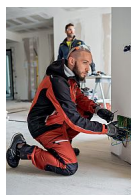

DYNAMIC SOFT. BUNDA červená

» PRACOVNÍ ODĚVY » Bundy » Bundy softshelové » DYNAMIC SOFT. BUNDA červená

Kód zboží	4221000107
EAN	8019190366447
Značka	KAPRIOL

Na skladě: U dodavatele

Popis

Materiál: 92 % polyester, 8% elastan, 300 g/m²
Prodyšná, voděodolná, zateplená softshelová bunda s elastanem pro vysoký komfort nošení a dvouvrstvou softshelovou membránou pro výbornou funkčnost. Bunda disponuje také kapucí, nastavením obvodu rukávů pomocí suchého zipu, praktickými kapsami na rukávu a hrudi. Kapuce a oblast kolem krku je vybavena příjemnou, hřejivou tkaninou.