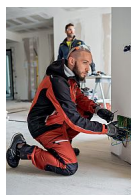

DYNAMIC SOFT. BUNDA červená

» PRACOVNÍ ODĚVY » Bundy » Bundy softshelové

Kód zboží	4221000107
Značka	KAPRIOL

Dostupnost: 40 KS

Popis

Materiál: 92 % polyester, 8% elastan, 300 g/m²
Prodyšná, voděodolná, zateplená softshelová bunda s elastanem pro vysoký komfort nošení a dvouvrstvou softshelovou membránou pro výbornou funkčnost. Bunda disponuje také kapucí, nastavením obvodu rukávů pomocí suchého zipu, praktickými kapsami na rukávu a hrudi. Kapuce a oblast kolem krku je vybavena příjemnou, hřejivou tkaninou.