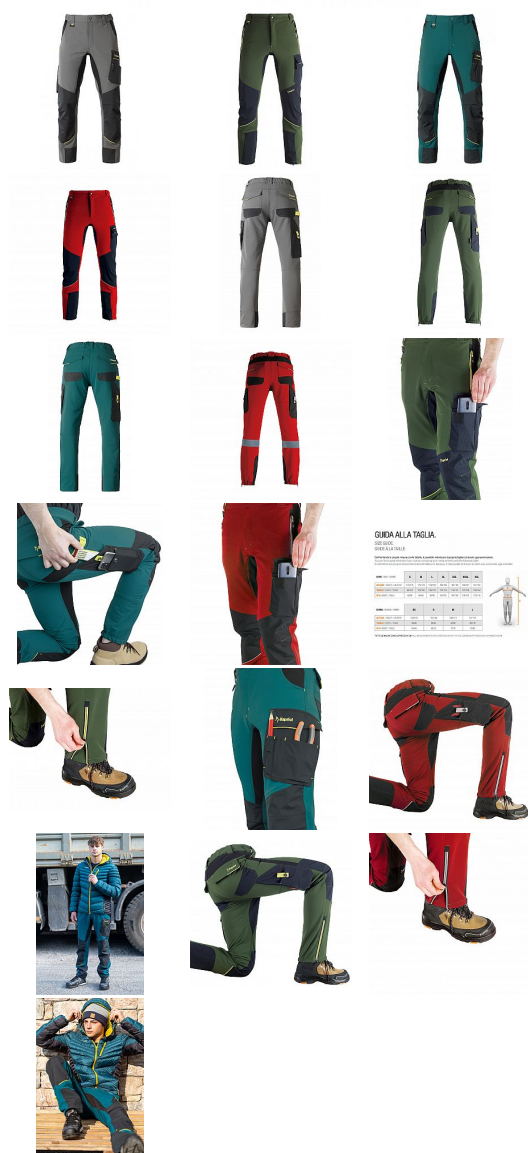

GUIDA ALLA TAGLIA