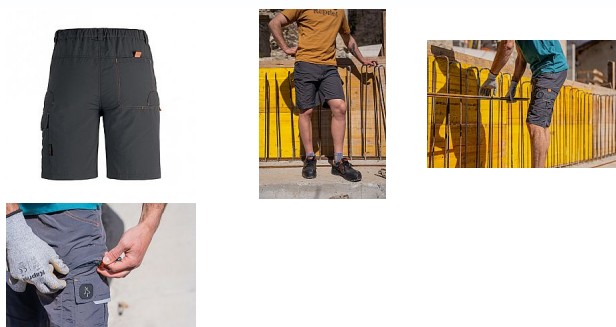

# GHIBLI šedé šortky XL

» PRACOVNÍ ODĚVY » Montérkové šortky » Šortky

## Popis

Šortky vyrobené z lehčího a přitom odolného materiálu, který je vysoce prodyšný a rychle schne. Vhodné pro letní měsíce nebo teplé prostředí. Extra kapsa na zadku i dvojitá na stehně. Materiál: 100% Nylon Taslan 105 g/m2

## Parametry

Značka	KAPRIOL
Barva	šedá