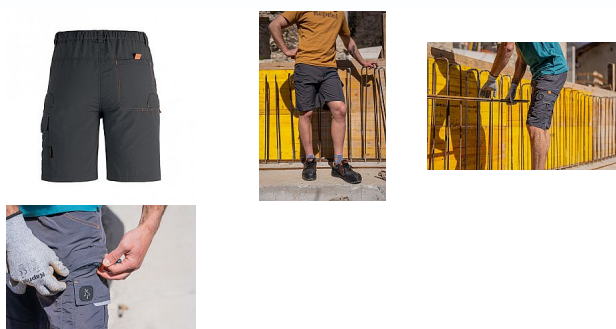

GHIBLI šedé šortky XXL

» PRACOVNÍ ODĚVY » Montérkové šortky » Šortky

Popis

Šortky vyrobené z lehčího a přitom odolného materiálu, který je vysoce prodyšný a rychle schne. Vhodné pro letní měsíce nebo teplé prostředí. Extra kapsa na zadku i dvojitá na stehně. Materiál: 100% Nylon Taslan 105 g/m2

Kód zboží	4229000502
EAN	8019190363835
Značka	KAPRIOL

Na skladě:	U dodavatele
Na prodejně:	1 ks

Parametry

Značka	KAPRIOL
Barva	šedá