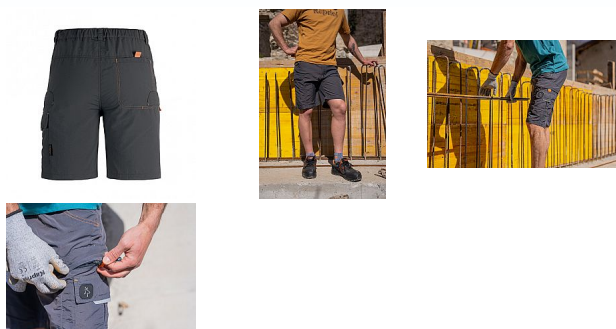

# GHIBLI šedé šortky XXL

» PRACOVNÍ ODĚVY » Montérkové šortky » Šortky

## Popis

Šortky vyrobené z lehčího a přitom odolného materiálu, který je vysoce prodyšný a rychle schne. Vhodné pro letní měsíce nebo teplé prostředí. Extra kapsa na zadku i dvojitá na stehně. Materiál: 100% Nylon Taslan 105 g/m2

## Parametry

Značka	KAPRIOL
Barva	šedá