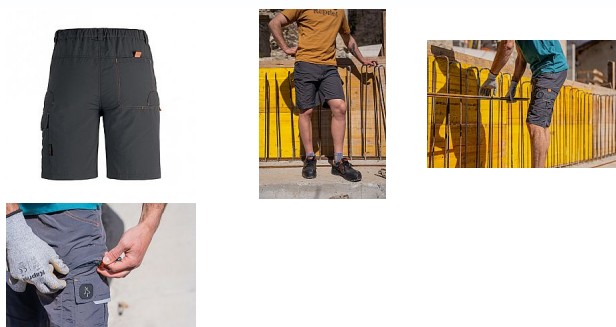

# GHIBLI šedé šortky

» PRACOVNÍ ODĚVY » Montérkové šortky » Šortky

## Popis

Šortky vyrobené z lehčího a přitom odolného materiálu, který je vysoce prodyšný a rychle schne. Vhodné pro letní měsíce nebo teplé prostředí. Extra kapsa na zadku i dvojitá na stehně. Materiál: 100% Nylon Taslan 105 g/m2

## Parametry

Značka KAPRIOL

Barva šedá