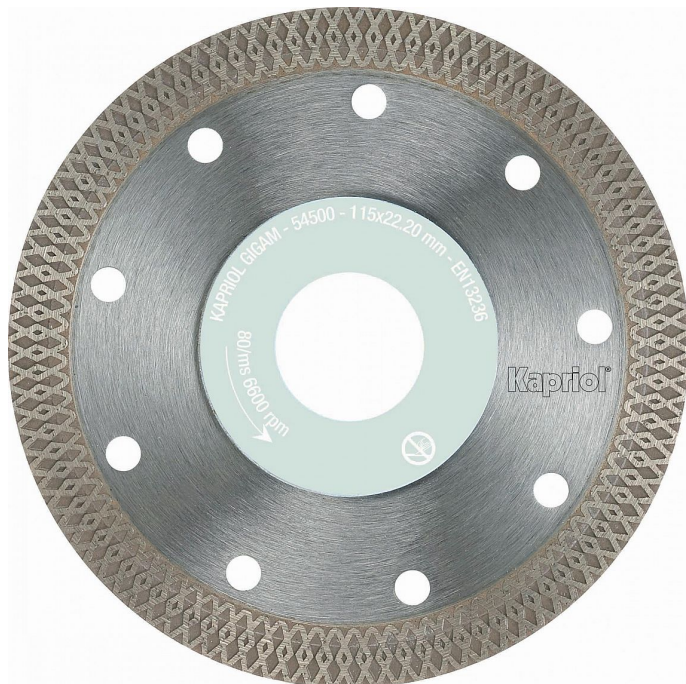

Řezný diam.kotouč RIM JET RF 125*22,2

» DOPLŇKY » Náradí

Popis

Přesný diamantový řezací kotouč se zmenšenou tloušťkou kotouče 1,2 mm, který zaručuje čistý řez na všech typech dlaždic. Tento diamantový řezací kotouč je vhodný pro přesné práce, jako je řezání porcelánu, keramiky a žuly. Řezací kotouč Jet R/F je vhodný pro přenosné řezací stroje s otvorem 22,2 mm.

Kód zboží	4293009020
Dodavatelské číslo	54501
EAN	8019190545019
Značka	KAPRIOL

Na skladě: U dodavatele
Na prodejně: 2 ks

Parametry

Značka	KAPRIOL
--------	---------