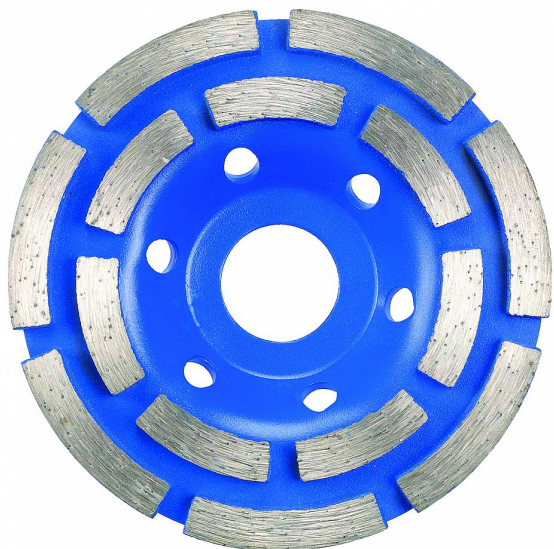

Řezný kotouč na beton GW-DRE-BG 125*22,2

» DOPLŇKY » Nářadí

Popis

Řezný kotouč Řezný kotouč na beton GW-DRE-BG 125*22,2 na cihlu beton, abrazivo, žáruvzdorné materiály, žula, kámen

Kód zboží	4293009001
Dodavatelské číslo	54594
EAN	8019190545941
Značka	KAPRIOL

Na skladě:	U dodavatele
Na prodejně:	4 ks

Parametry

Značka	KAPRIOL
--------	---------