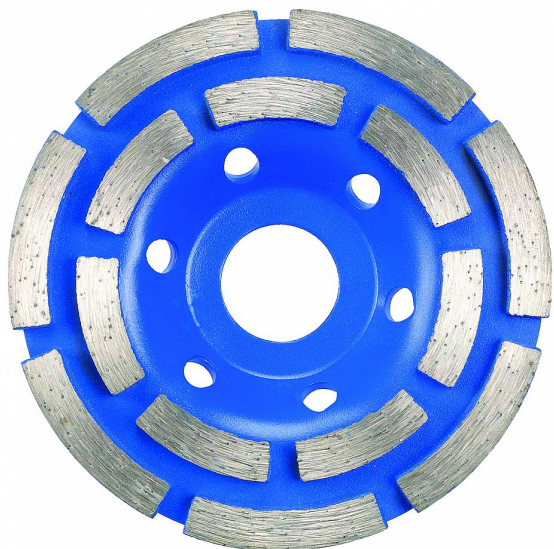

Řezný kotouč na beton GW-DRE-BG 125*22,2

» DOPLŇKY » Nářadí

Popis

Řezný kotouč Řezný kotouč na beton GW-DRE-BG 125*22,2 na cihlu beton, abrazivo, žáruvzdorné materiály, žula, kámen

| | |
|--------------------|---------------|
| Kód zboží | 4293009001 |
| Dodavatelské číslo | 54594 |
| EAN | 8019190545941 |
| Značka | KAPRIOL |