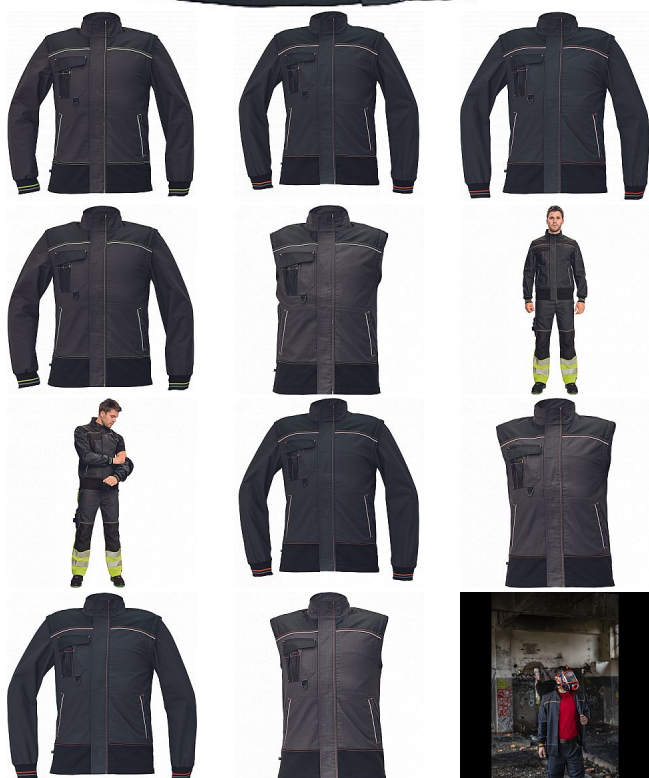

KNOX RYO bunda

» PRACOVNÍ ODĚVY » Montérkové bundy » Bundy montérkové

Kód zboží

10300060

Značka

CERVA

Na skladě:

13 ks

Na prodejně:

6 ks