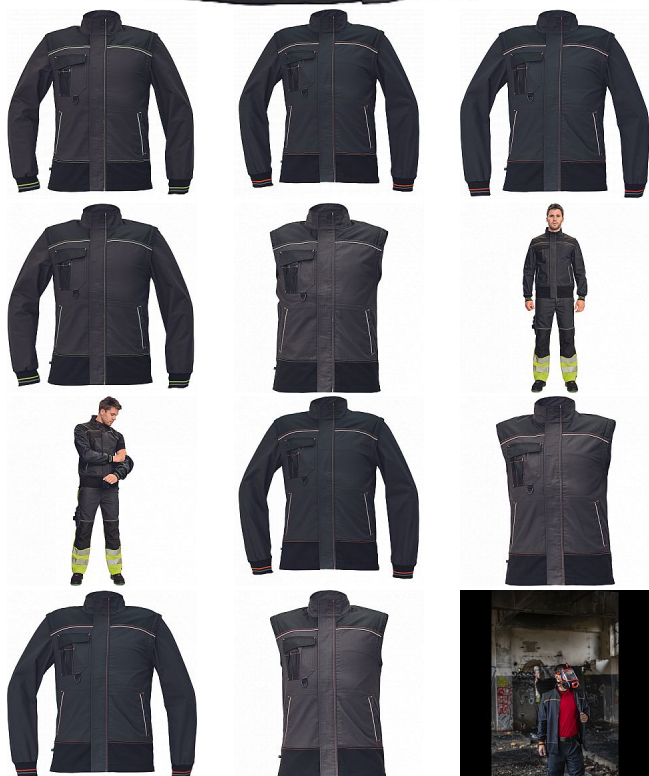

KNOX RYO bunda

» PRACOVNÍ ODĚVY » Montérkové bundy » Bundy montérkové

Kód zboží

10300060

Značka

CERVA

Dostupnost hlavní sklad:

19 ks

Dostupnost na prodejně:

5 ks

KNOX RYO bunda

» PRACOVNÍ ODĚVY » Montérkové bundy » Bundy montérkové

Popis

_ kvalitní pánská pracovní bunda moderního střihu se stojáčkem _ odepínatelné rukávy _ 2 hluboké postranní kapsy _ 1 náprsní kapsa _ 600D Oxford zesílená oblast ramen _ náplety na rukávech _ prošití kontrastní nití v HI-VIS barevném odstínu _ reflexní paspulky