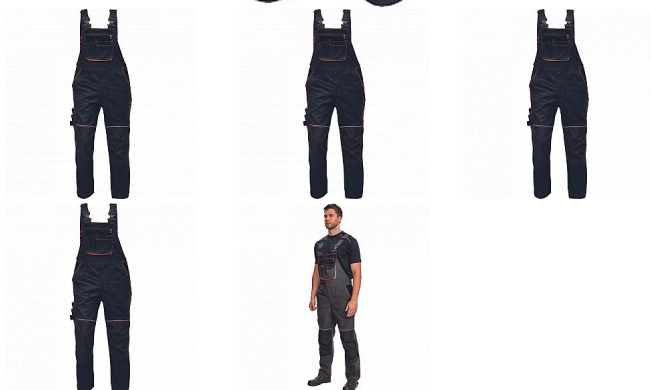

KNOX RYO laclové

» PRACOVNÍ ODEVY » Montérkové laclové kalhoty

Popis

_ kvalitní pánské pracovní kalhoty s laclem, elastické šle a pas _ 6 funkčních kapes _ 600D Oxford zesílená oblast kolen s možností vkládání kolenních výztuh _ záložka na nohavici umožňující její prodloužení _ dekorativní prošití a kontrastní prvky v HI-VIS barvě _ reflexní paspulky

Kód zboží

10281060

Značka

CERVA

Dostupnost hlavní sklad:

6 ks

Dostupnost na prodejně:

6 ks