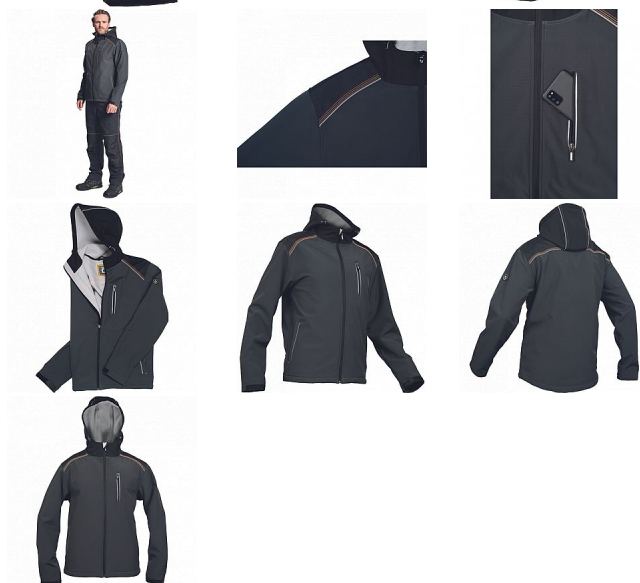

KNOX RYO softshel antracit L

» PRACOVNÍ ODĚVY » Bundy » Bundy softshelové

Kód zboží	1021006011
Dodavatelské číslo	0301053461xxx
EAN	8591806279025
Značka	CERVA

Dostupnost hlavní sklad: U dodavatele
Dostupnost u dodavatele: 9 KS

KNOX RYO softshel antracit L

» PRACOVNÍ ODĚVY » Bundy » Bundy softshelové

Popis

• pánská softshellová bunda, PU membrána zajišťující voděodolnost a paropropustnost • zesílená oblast ramen a loktů • 1 náprsní kapsa na zip, 2 postranní lištové kapsy • 2 uzavíratelné vnitřní kapsy • reflexní paspulka lemující sedlo a boční kapsy • nastavitelná šíře spodního obvodu a rukávů

Parametry

Značka	CERVA
Materiál	Svrchní materiál: 100% polyester, 290 g/m ² , Povrstvení: polyuretan
Norma	EN ISO 13688:2013 EN ISO 13688:2013+A1:2021
Barva	šedá
Pohlaví	Unisex
Velikost	L