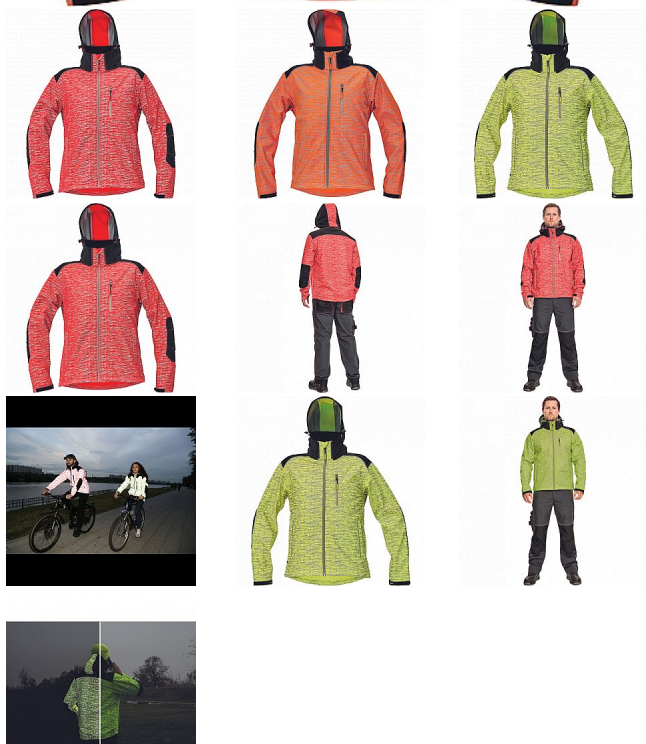

KNOX softshell

» PRACOVNÍ ODĚVY » Bundy » Bundy softshelové

Kód zboží

10210060

Značka

CERVA

Dostupnost hlavní sklad:

46 ks

Dostupnost na prodejně:

7 ks

Dostupnost u dodavatele:

2 052 ks

KNOX softshell

» PRACOVNÍ ODĚVY » Bundy » Bundy softshelové

Popis

_ softshellová bunda s reflektivním dekorativním potiskem a odepínatelnou kapucí _ TPU membrána zajišťuje voděodolnost a prodyšnost _ zesílená oblast ramen a loktů _ 1 náprsní kapsa na zip, 2 postranní lištové kapsy _ 2 uzavíratelné vnitřní kapsy _ reflexní paspulka lemující sedlo a boční kapsy _ nastavitelná šíře spodního obvodu a rukávů