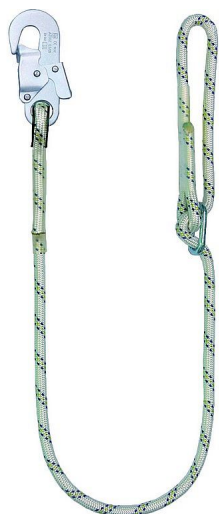

LB 100 bezpečnostní lano s karabinou 1,5 m

» OCHRANNÉ POMŮCKY » Ochrana pádu » Lana

Popis

Pracovní lano s karabinou. Lano ukončeno smyčkou s plastovým pouzdem na jedné straně a na druhé straně smyčkou s nastavovací sponou. Součástí lana je ocelová karabina AZ 002 s otevíráním 18 mm. Lze užit jako komponent osobní ochranné výbavy pro zachycení pádů z výšky (ve spojení s tlumičem) nebo jako pracovní polohovací lano pro polohování a prevenci pádů z výšky.

Kód zboží	1274300301
Dodavatelské číslo	4630-008-000
EAN	8591940019334
Značka	CANIS

Dostupnost hlavní sklad: U dodavatele
Dostupnost u dodavatele: 860 ks

Parametry

Značka	CANIS
Pohlaví	Unisex