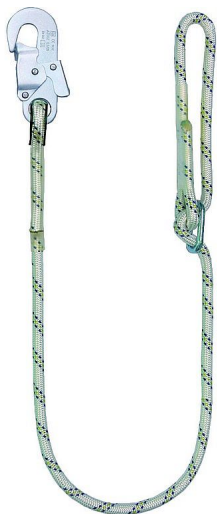

# LB 100 bezpečnostní lano s karabinou 1,5 m

» OCHRANNÉ POMŮCKY » Ochrana pádu » Lana

## Popis

Pracovní lano s karabinou. Lano ukončeno smyčkou s plastovým pouzdem na jedné straně a na druhé straně smyčkou s nastavovací sponou. Součástí lana je ocelová karabina AZ 002 s otevíráním 18 mm. Lze užit jako komponent osobní ochranné výbavy pro zachycení pádů z výšky (ve spojení s tlumičem) nebo jako pracovní polohovací lano pro polohování a prevenci pádů z výšky.

## Parametry

Značka	CANIS
Pohlaví	Unisex